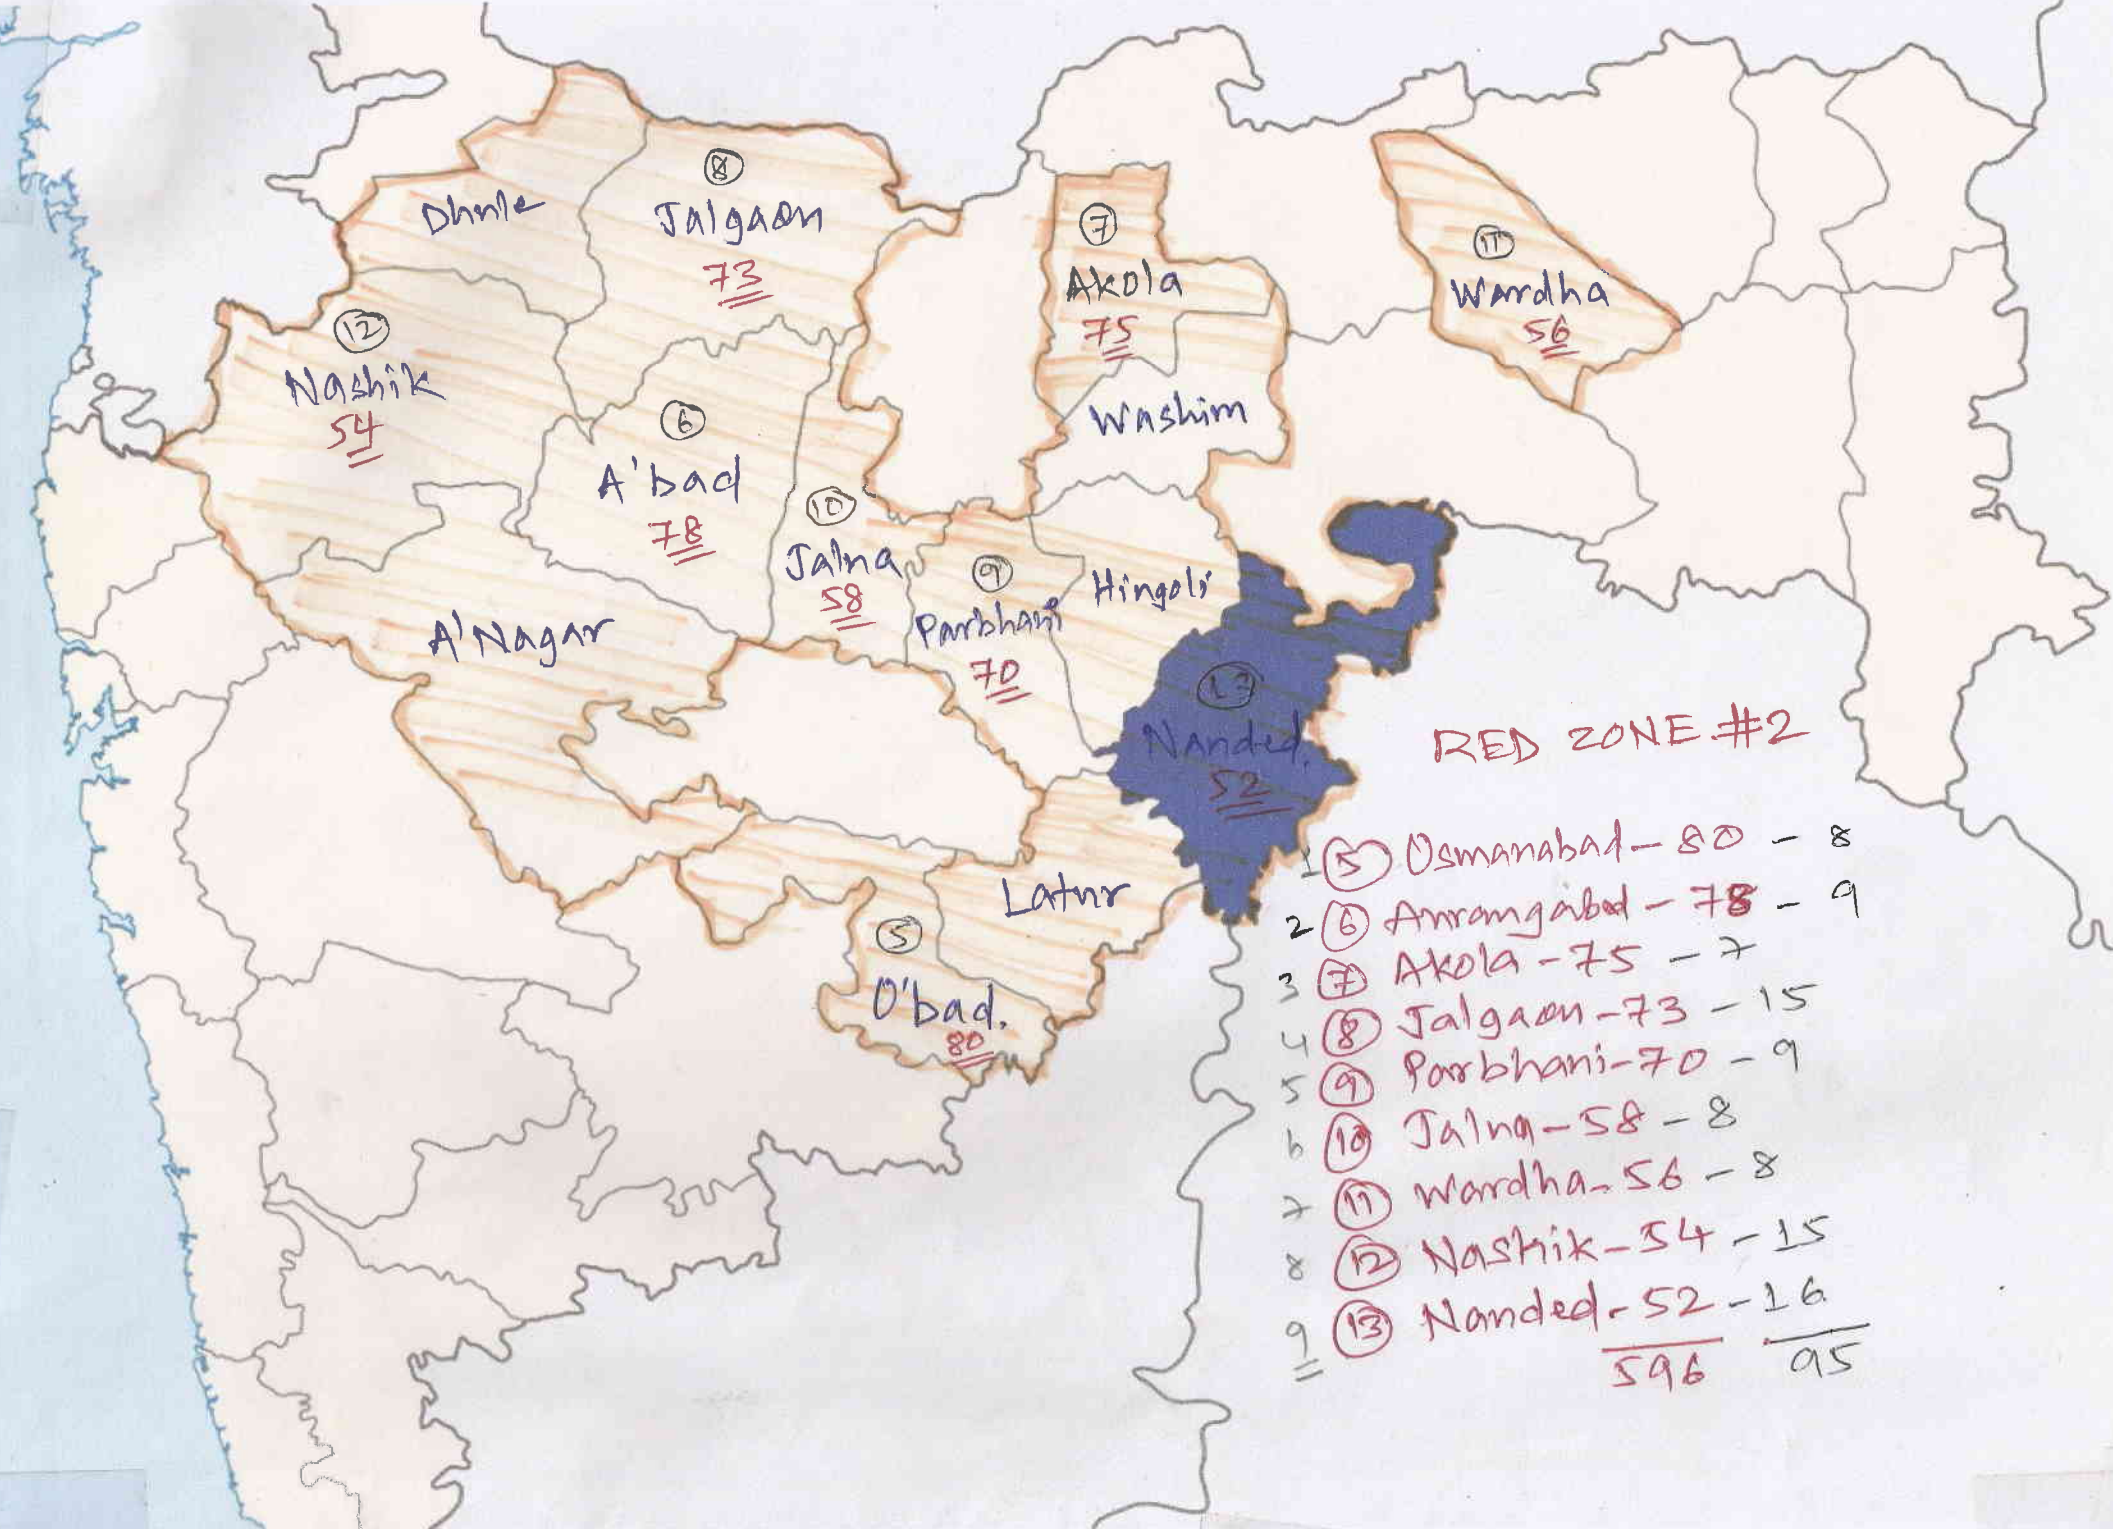

9 जानेवारी २०१८ ते ३१ जुलै २०१८
 महाराष्ट्रातील शेतकरी आत्महत्या

RED ZONE # 1.

1.	BULDANA	173	13
2.	AMARAVATI	130	14
3.	YEVATMAL	113	16
4.	BEED	109	11.
	5 in 2 Days.	525	54.

RED ZONE #2

1	5	Osmanabad - 80	- 8
2	6	Amrangabad - 78	- 9
3	7	Akola - 75	- 7
4	8	Jalgaon - 73	- 15
5	9	Parbhani - 70	- 9
6	10	Jalna - 58	- 8
7	11	Wardha - 56	- 8
8	12	Nashik - 54	- 15
9	13	Nanded - 52	- 16
		<u>596</u>	<u>95</u>

ZONE # 3

- 1 (14) Latur - 49 - 9
 - 2 (15) Washim - 49 - 6
 - 3 (16) A'Nagar - 48 - 14
 - 4 (17) Hingoli - 41 - 5
 - 5 (18) Dhule - 35 - 4
 - 6 (19) Chandrapur - 29 - 15
 - 7 (20) Nagpur - 23 - 14
 - 8 (21) Solapur - 20 - 11
 - 9 (22) Bhandara - 19 - 7
 - 10 (23) Gondia - 14 - 8
 - 11 (24) Kolhapur - 11 - 12
- 338 105