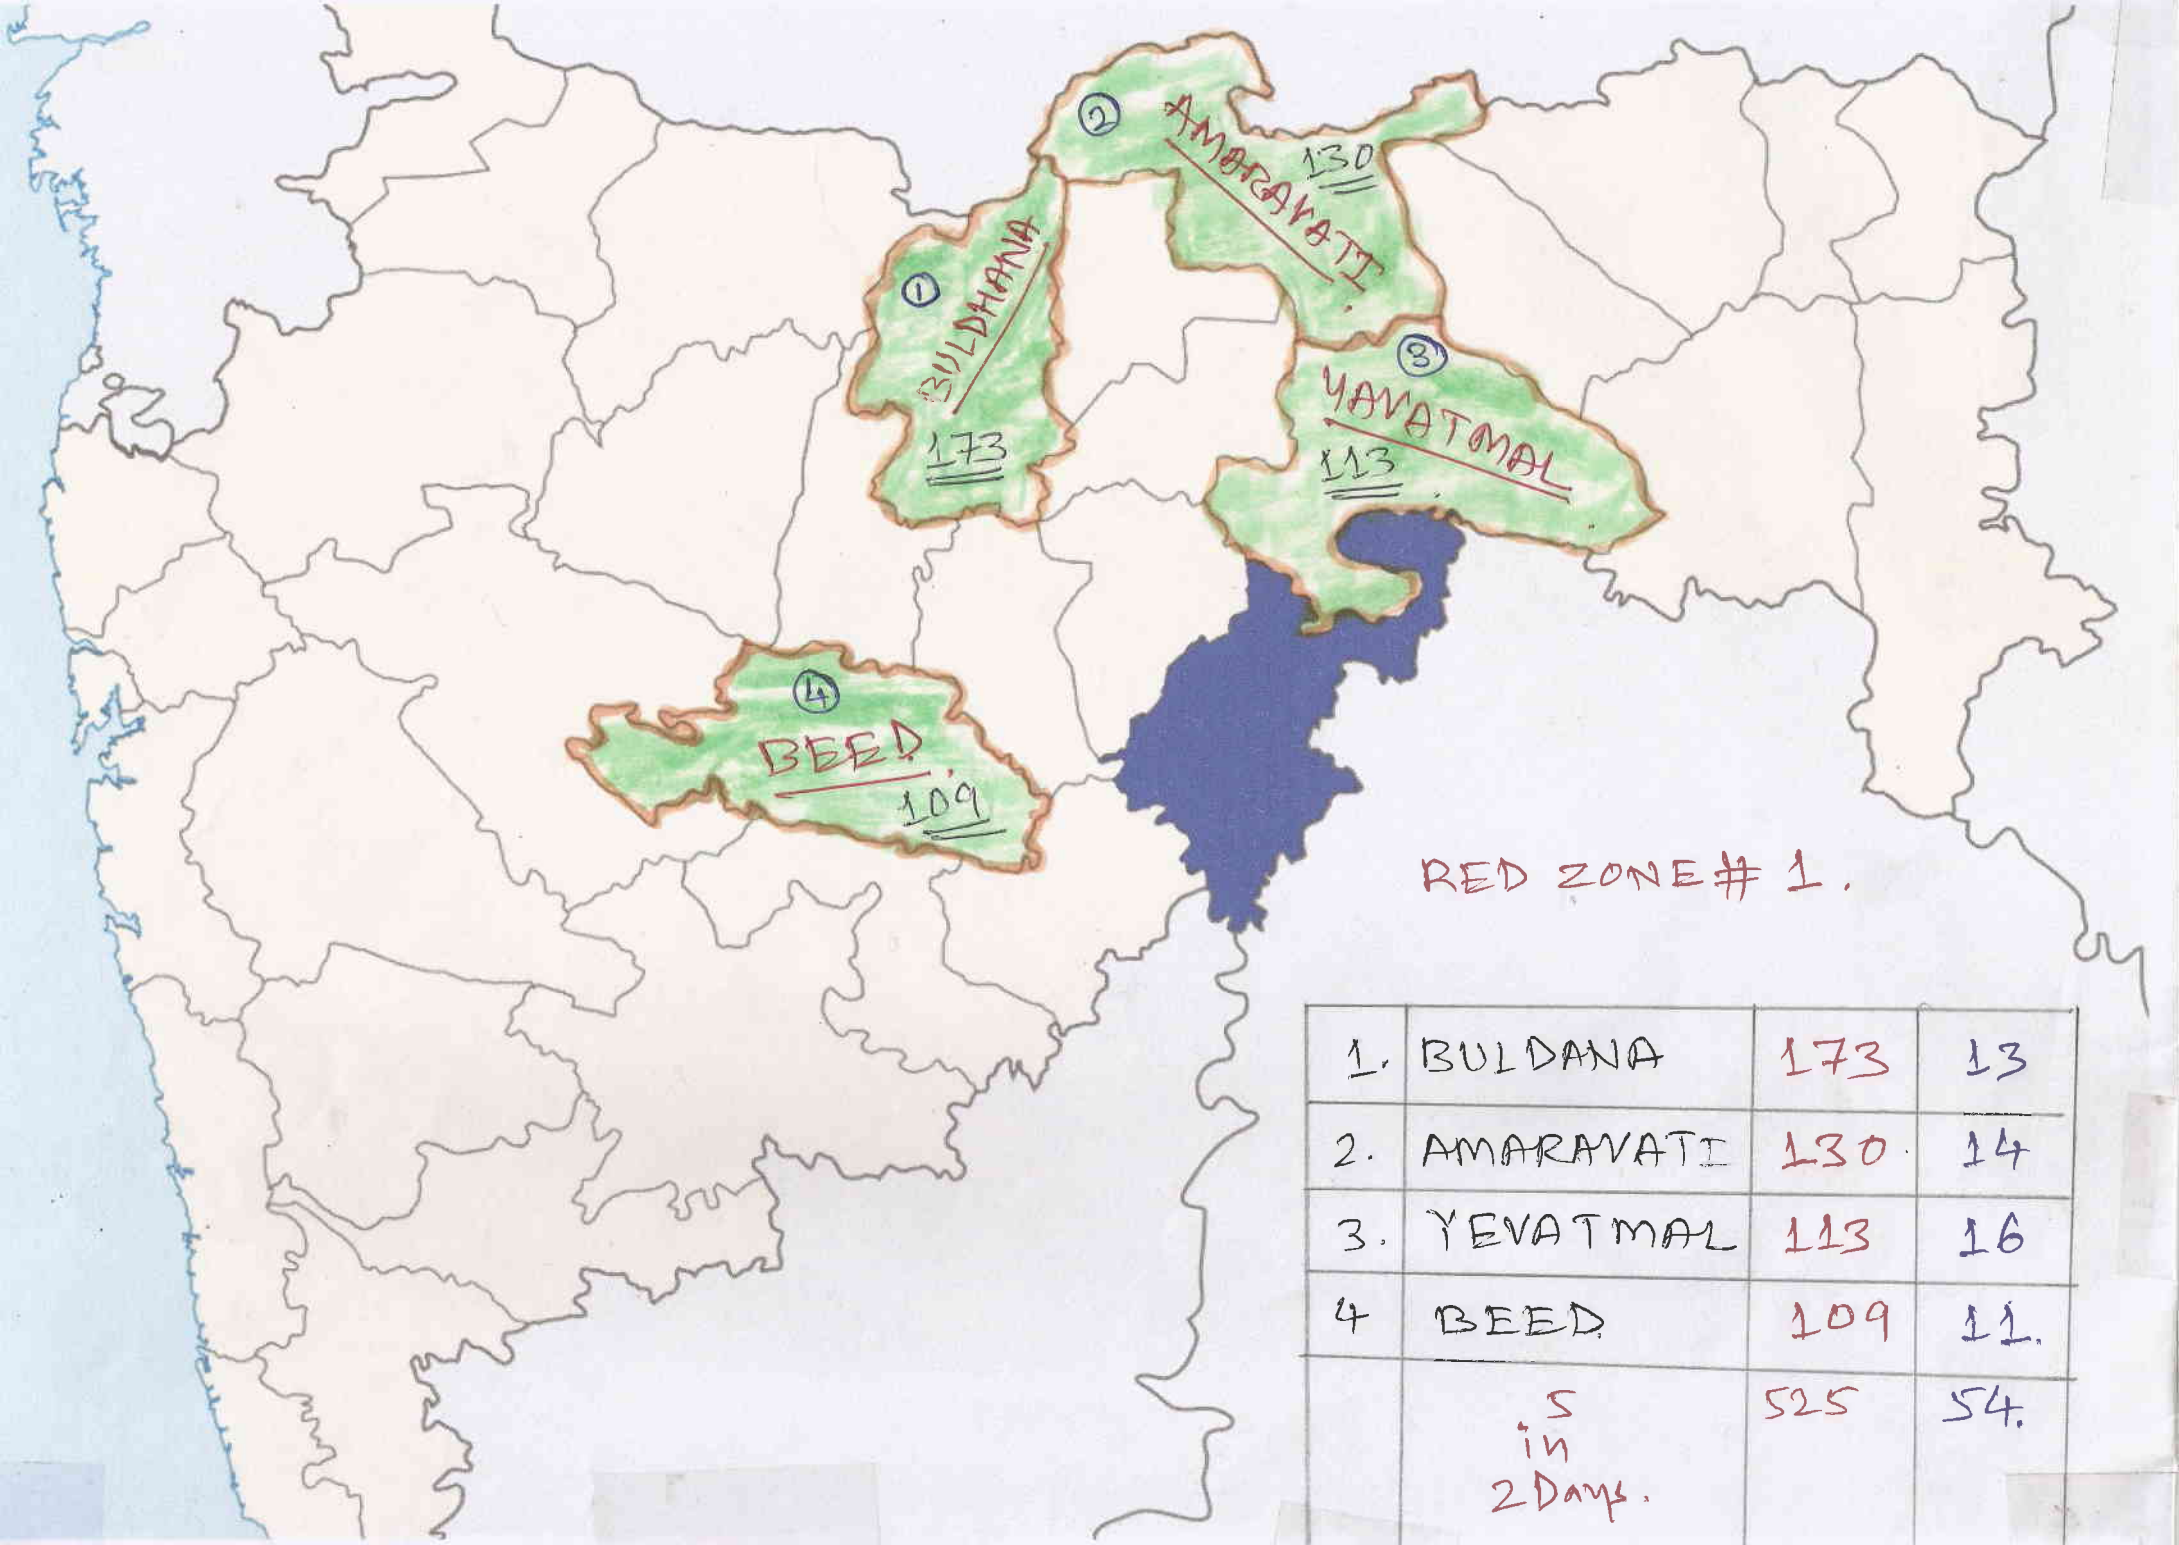

9 जानेवारी २०१८ ते ३१ जुलै २०१८
 महाराष्ट्रातील शेतकरी आत्महत्या

RED ZONE # 1.

1.	BULDANA	173	13
2.	AMARAVATI	130	14
3.	YEVATMAL	113	16
4.	BEED	109	11.
	5 in 2 Days.	525	54.

RED ZONE #2

1	5	Osmanabad - 80	- 8
2	6	Amrangabad - 78	- 9
3	7	Akola - 75	- 7
4	8	Jalgaon - 73	- 15
5	9	Parbhani - 70	- 9
6	10	Jalna - 58	- 8
7	11	Wardha - 56	- 8
8	12	Nashik - 54	- 15
9	13	Nanded - 52	- 16
		<u>596</u>	<u>95</u>

ZONE # 3

- 1 (14) Latur - 49 - 9
 - 2 (15) Washim - 49 - 6
 - 3 (16) A'Nagar - 48 - 14
 - 4 (17) Hingoli - 41 - 5
 - 5 (18) Dhule - 35 - 4
 - 6 (19) Chandrapur - 29 - 15
 - 7 (20) Nagpur - 23 - 14
 - 8 (21) Solapur - 20 - 11
 - 9 (22) Bhandara - 19 - 7
 - 10 (23) Gondia - 14 - 8
 - 11 (24) Kolhapur - 11 - 12
- 338 105